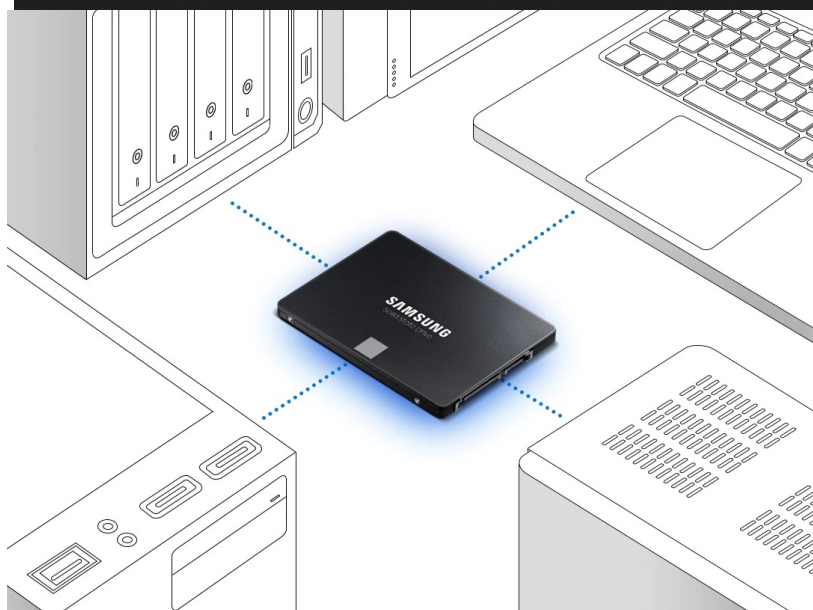

## Samsung SSD disk 870 EVO 250GB

---

Všestranný SSD disk Samsung 870 EVO, který uspokojí každého uživatele Interní SSD disk Samsung 870 EVO navazuje na tradici spolehlivých a výkonných SSD jednotek od společnosti Samsung a také tento model je určen pro potřeby náročných uživatelů, pro...

## Všestranný SSD disk Samsung 870 EVO, který uspokojí každého uživatele

**Interní SSD disk Samsung 870 EVO** navazuje na tradici spolehlivých a výkonných SSD jednotek od společnosti Samsung a také tento model je určen **pro potřeby náročných uživatelů, profesionály, tvůrce obsahu, ale rovněž pro běžné použití**. Vyznačuje se vysokou rychlostí sekvenčního zápisu a čtení dat a spolu s **technologii Intelligent TurboWrite** zajišťuje trvalý vysoký výkon a svižnou činnost při zpracování všech souborů.

**SSD jednotka Samsung 870 EVO** je ideální pro všechny výpočetní procesy - od běžné každodenní práce až po zpracování multimediálního obsahu v 8K rozlišení.

Disponuje moderní **NAND 6. generace a MKX** pro zajištění stabilního provozu i během dlouhotrvající zátěže. Disk podporuje vylepšený software pro kontrolu SSD a správu pomocí dalších praktických nástrojů. **Samsung 870 EVO** představuje ideální komponent pro rychlý a **snadný upgrade stolního PC nebo notebooku** s podporou 2.5palcového formátu SATA.

### Samsung 870 EVO 250 GB

Interní **SSD disk** o kapacitě **250 GB**. S V-NAND technologií a **SATA III** rozhraním nabízí disk rychlost čtení až **560 Mb/s** a rychlost zápisu až **530 MB/s**.

Tento disk je díky výšce pouze 7 mm vhodný pro instalaci do notebooků.