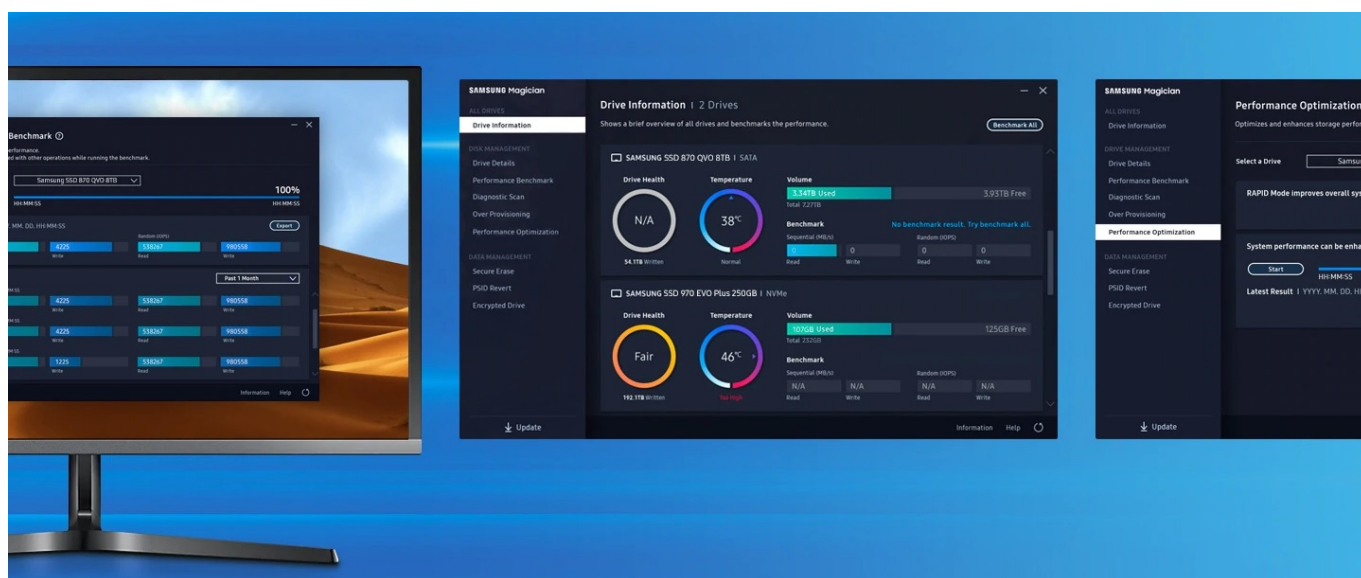

## Samsung SSD disk 870 EVO 250GB

---

Všestranný SSD disk Samsung 870 EVO, který uspokojí každého uživatele Interní SSD disk Samsung 870 EVO navazuje na tradici spolehlivých a výkonných SSD jednotek od společnosti Samsung a také tento model je určen pro potřeby náročných uživatelů, pro...

## Všestranný SSD disk Samsung 870 EVO, který uspokojí každého uživatele

**Interní SSD disk Samsung 870 EVO** navazuje na tradici spolehlivých a výkonných SSD jednotek od společnosti Samsung a také tento model je určen **pro potřeby náročných uživatelů, profesionály, tvůrce obsahu, ale rovněž pro běžné použití**. Vyznačuje se vysokou rychlostí sekvenčního zápisu a čtení dat a spolu s **technologii Intelligent TurboWrite** zajišťuje trvalý vysoký výkon a svižnou činnost při zpracování všech souborů.

**SSD jednotka Samsung 870 EVO** je ideální pro všechny výpočetní procesy - od běžné každodenní práce až po zpracování multimediálního obsahu v 8K rozlišení.

Disponuje moderní **NAND 6. generace a MKX** pro zajištění stabilního provozu i během dlouhotrvající zátěže. Disk podporuje vylepšený software pro kontrolu SSD a správu pomocí dalších praktických nástrojů. **Samsung 870 EVO** představuje ideální komponent pro rychlý a **snadný upgrade stolního PC nebo notebooku** s podporou 2.5palcového formátu SATA.