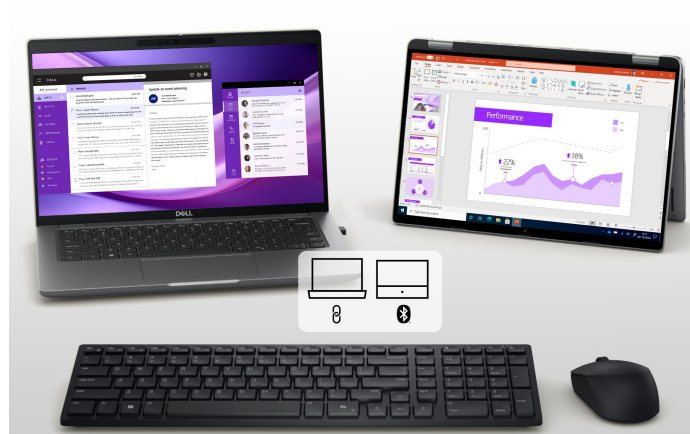

Dell KM555 GER

Set klávesnice a myši DELL KM555 - klidné místo na práci Set klávesnice a myši DELL KM555 , který se snadno vměstná na pracovní stůl. Je ideální do otevřené kanceláře a každého pracovního prostoru, který sdílíte s kolegy nebo klienty. Tiché klávesy...

Kód	KEYD1180
PN	580-BBVB
Výrobce	DELL
Záruka	12 měs.

Set klávesnice a myši DELL KM555 - klidné místo na práci

Set klávesnice a myši DELL KM555, který se snadno vměstná na pracovní stůl. Je ideální do otevřené kanceláře a každého pracovního prostoru, který sdílíte s kolegy nebo klienty. **Tiché klávesy a tlačítka** vám umožní plné soustředění na aktuální činnost, ať už jde o psaní dokumentů, vyřizování e-mailové komunikace, ovládání aplikací a veškeré administrativní činnosti. **Set DELL KM555** je navržen s ohledem na celodenní pohodlí.

Kompaktní rozměry klávesnice šetří místo a zachovávají přehledný pracovní prostor. Současně nabízí všechny základní funkce klávesnice standardní velikosti. Díky **oboustrannému designu myši** lze myš umístit na levou i pravou stranu a ovládat vámi preferovanou rukou. Čistému stolu bez zbytečných kabelů nahrává také podpora **duálního bezdrátového připojení**.

Díky **přijímači Dell Secure Link USB** a technologii **Bluetooth 5.1** můžete myš i klávesnici využívat naplno a bez změní kabelů. Mezi další přednosti patří přítomnost **samostatné klávesy Microsoft Copilot**. Stiskem klávesy **spustíte nástroj umělé inteligence Copilot**, která vám usnadní práci s dokumenty a jejich editaci, tvorbu souhrnu, konceptů, obrázků, vyhledávání informací a spoustu dalších užitečných funkcí, které zefektivní vaši každodenní činnost v kanceláři.