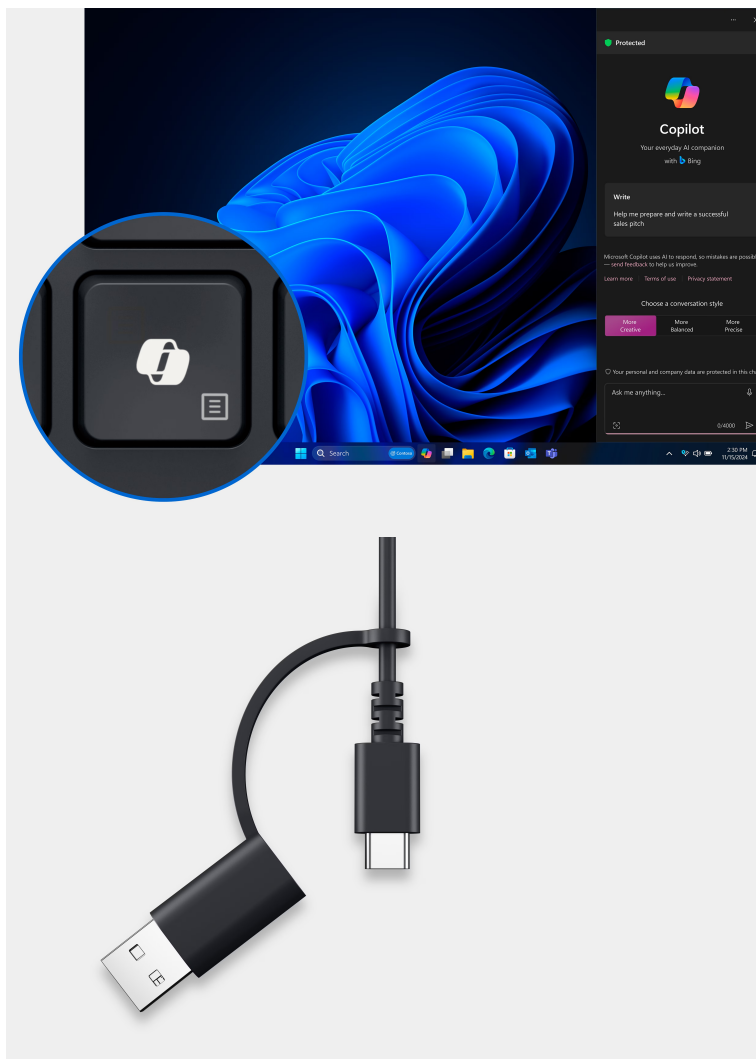

Dell KB525C UA

DELL KB525C - multimediální klávesnice pro on-line konference Drátová multimediální klávesnice DELL KB525C pro všestrannou práci na počítači a videokonference. Klávesnice disponuje vestavěnými klávesami , které vám umožní pohodlné ovládat základní p...

Kód	KEYD1270
PN	580-BBTG
Výrobce	DELL
Záruka	12 měs.

DELL KB525C - multimediální klávesnice pro on-line konference

Drátová multimediální klávesnice DELL KB525C pro všestrannou práci na počítači a videokonference. Klávesnice disponuje **vestavěnými klávesami**, které vám umožní pohodlné ovládat základní parametry on-line schůzky na platformě **Microsoft Teams nebo Zoom** a usnadní spolupráci s kolegy.

Během probíhajícího konferenčního hovoru můžete **zapínat nebo vypínat video či mikrofon**, sdílet obrazovku nebo pracovat s chatovacím oknem. **Samotné klávesy pracují tiše** a během psaní potlačují hluk, který by mohl rušit vás nebo vaše okolí. Ve spojení s **nízkoprofilovým designem** podporuje také rychlé a pohodlné psaní.

Mezi další přednosti patří rovněž **podpora Microsoft Copilot**. Tento nástroj umělé inteligence slouží například pro práci s texty, komunikaci, chatování, získávání informací a efektivní plnění pracovních úkolů. **Pro připojení slouží rozhraní USB-C, respektive USB-A adaptér**, takže klávesnice **DELL KB525C** je kompatibilní s celou řadou moderních i starších zařízení.