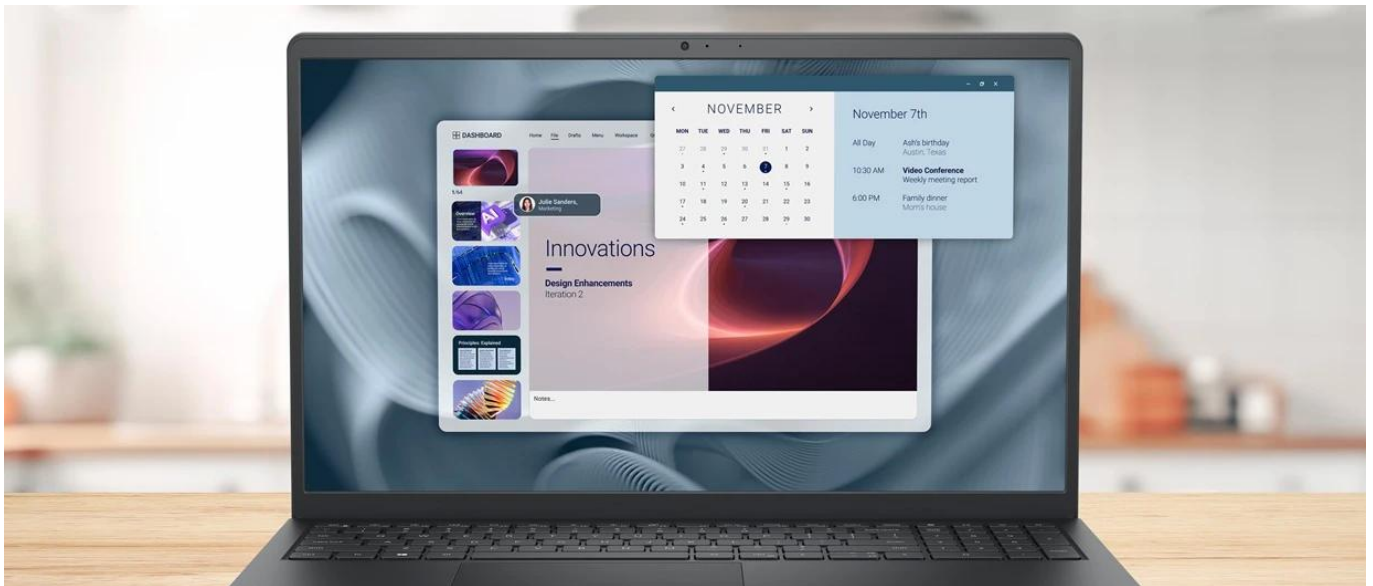

## Dell Pro 15 Essential PV15250

---

Business notebook Dell s Intel Core i7-1355U procesorem, 15,6" FHD 120Hz displejem, 16GB DDR5 RAM, 512GB SSD úložištěm. Odolná konstrukce s MIL-STD testováním, Wi-Fi 6, podsvícená klávesnice, Windows 11 Pro.

## Dell Pro 15 Essential PV15250 - každodenní práce na komfortním displeji

**Notebook Dell Pro 15 Essential PV15250** si poradí i s těmi nejnáročnějšími pracovními úkoly. Disponuje 15,6palcovým displejem, který přináší více prostoru, ale současně si uchovává rozměry a hmotnost ideální pro přenášení. Notebook **Dell Pro 15 Essential PV15250** je navržen speciálně pro potřeby moderních kanceláří a stane se z něj spolehlivý pracovní nástroj.

Základem výkonu je **procesor Intel Core i7-1355U**, který je ideální pro provoz firemních aplikací, administrativní procesy, analytiku a další úkoly. Ve spojení s operační pamětí **DDR5 s kapacitou 16 GB RAM** umožní plynulý chod aplikací a multitasking.

**IPS displej s Full HD rozlišením a 120Hz obnovovací frekvencí** produkuje ostrý a plynulý obraz pro práci s tabulkami, byznys softwarem, čtení dokumentů i sledování multimédií. Díky **antireflexní** úpravě je obsah jasný a dobře čitelný za všech okolností.